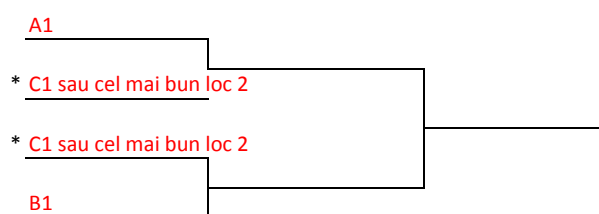

PROGRAMUL ZILEI DE SAMBATA, 04.06.2016

Ora	Terenu 1	Terenu 2	Terenu 3	
8:30	Mihnea Georgescu vs Mihnea Voicu	Eric Chiriac vs Nicholas Andoroi		INSCRIEREA IN PROBA DE DUBLU SE FACE LA FATA LOCULUI LA ARBITRUL PRINCIPAL INSCRIERILE SE POT FACE DE VINERI PANA SAMBATA LA ORA 14:00 !
Nu inainte de 09:15	Andrei Florea vs Iustin Matei	Victor Vasilovici vs Filip Enache		
Nu inainte de 10:00	David Constantin vs Mark Popa	Andrei Vacariu vs Radu Filipache	Ianis Matei vs Sorin Ciocchina	
Nu inainte de 10:45	Tiberiu Nichita vs Dan Codres	Maria Dragila vs Kenzie Rabbat	Bianca Emandache vs Maria Macadon	
Nu inainte de 11:30	Alexandra Mazilu vs Rebeca Ceausu	Alexandra Racu vs Alexia Tatu	Ingrid Sanduleasa vs Kenzie Rabbat	
Nu inainte de 12:15	Miruna Udroui vs Eveline Paun	Mihnea Georgescu vs Eric Chiriac	Mihnea Voicu vs Nicholas Andoroi	
Nu inainte de 13:00	Andrei Florea vs Victor Vasilovici	Iustin Matei vs Filip Enache	David Constantin vs Andrei Vacariu	
Nu inainte de 13:45	Mark Popa vs Radu Filipache	Ianis Matei vs Tiberiu Nichita	Sorin Ciocchina vs Dan Codres	
Nu inainte de 14:30	Rebeca Ceausu vs Alexia Tatu	Ingrid Sanduleasa vs Miruna Udroui	Alexandra Mazilu vs Alexandra Racu	
Nu inainte de 15:15	Maria Dragila vs Bianca Emandache	Alina Stan vs Maria Macadon	Kenzie Rabbat vs Eveline Paun	
Nu inainte de 17:30	TABLOUL DE DUBLU			
20:30	Festivitatea de premiere LA DUBLU			

Tablou eliminativ baieti:

Tablou eliminativ fete:

* Pentru semifinale se califica primii jucatori clasati in fiecare grupa si cel mai bun loc 2. In functie de grupa din care provine, locul 2 va merge pe jumatatea de tablou diferita fata de locul 1 al aceleiasi grupe.